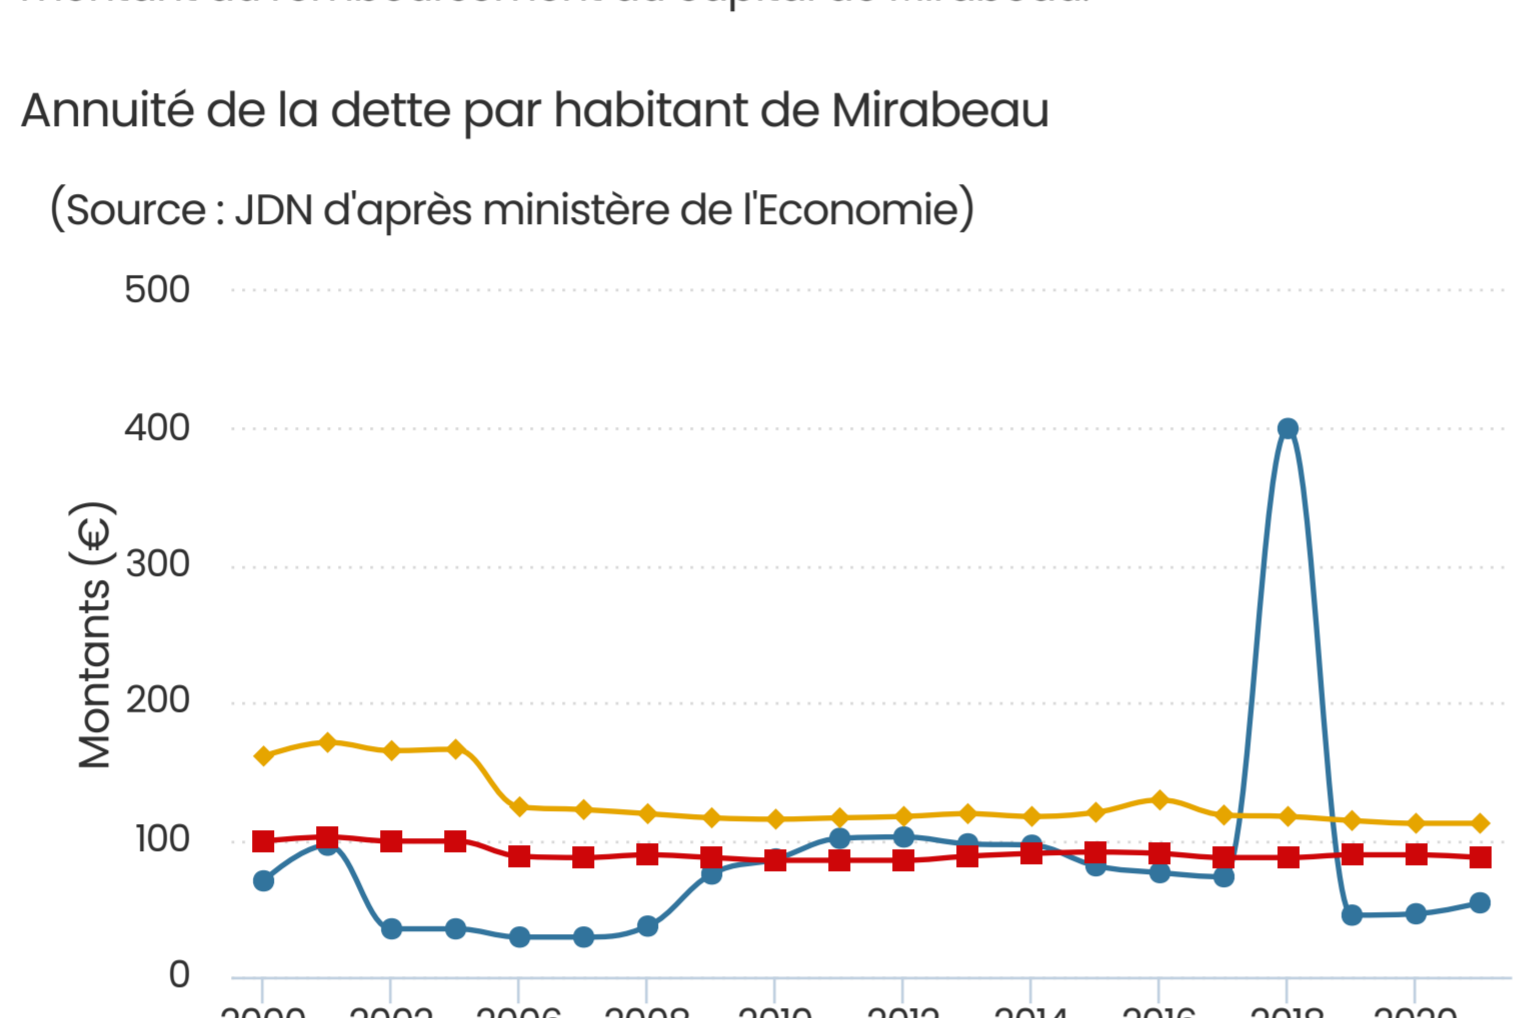

Budgets des villes > Vaucluse > Mirabeau > Dette au 31/12/2021

Dette de Mirabeau (84120)

Rechercher une ville, un code postal, un département, une régi...

Voir aussi : [La Bastidonne](#) | [Beaumont-de-Pertuis](#) | [La Tour-d'Aigues](#) | [Comparer Mirabeau à une autre ville](#)

Affichez les données budgétaires de 2021 Comparer avec Année

Dette Recettes Dépenses Budget général

LES VILLES LES PLUS ENDETTEES

Dette de Mirabeau

(Source : JDN d'après ministère de l'Economie)

© JDN 2023

L'encours de la dette représente la somme que Mirabeau doit rembourser aux banques. La somme présentée ci-dessus représente l'encours total au 31 décembre.

© JDN 2023

© JDN 2023

L'annuité de la dette représente la somme des intérêts d'emprunts et du montant du remboursement du capital de Mirabeau.

© JDN 2023

© JDN 2023

Endettement de Mirabeau en 2021

	Montant	Montant par habitant	Moyenne communes de 500 à 2 000 habitants
Encours de la dette	3 640 740 €	2 632 €	586 756 €
Aide aux collectivités ayant souscrit des emprunts toxiques	0 €	0 €	708 €
Annuité de la dette	74 190 €	54 €	86 285 €
Capacité de désendettement	15,8 an(s)	-	8,2 an(s)

BUDGET DE MIRABEAU **RECETTES DE MIRABEAU**

CONTENUS SPONSORISÉS

PUBLICITÉ PUBLICITÉ

New Small Electric Car for Seniors
StartSearch | Search Ads

10 Mistakes UK Retirees Avoid Once Their Portfolio Reaches £250k
Fisher Investments UK

PUBLICITÉ PUBLICITÉ

No Joke: This Is How Much Solar Panels Actually Cost
moneysavinghelp.co.uk

10 Blunders to Avoid in Retirement Once Your Portfolio Reaches £500k
Fisher Investments UK

PUBLICITÉ PUBLICITÉ

How Long Does £350k Last After 65?
Fisher Investments UK

Single over 50 in Bristol? See who's on Ourtime!
Here, older singles connect for love and companionship.
Ourtime

PUBLICITÉ PUBLICITÉ