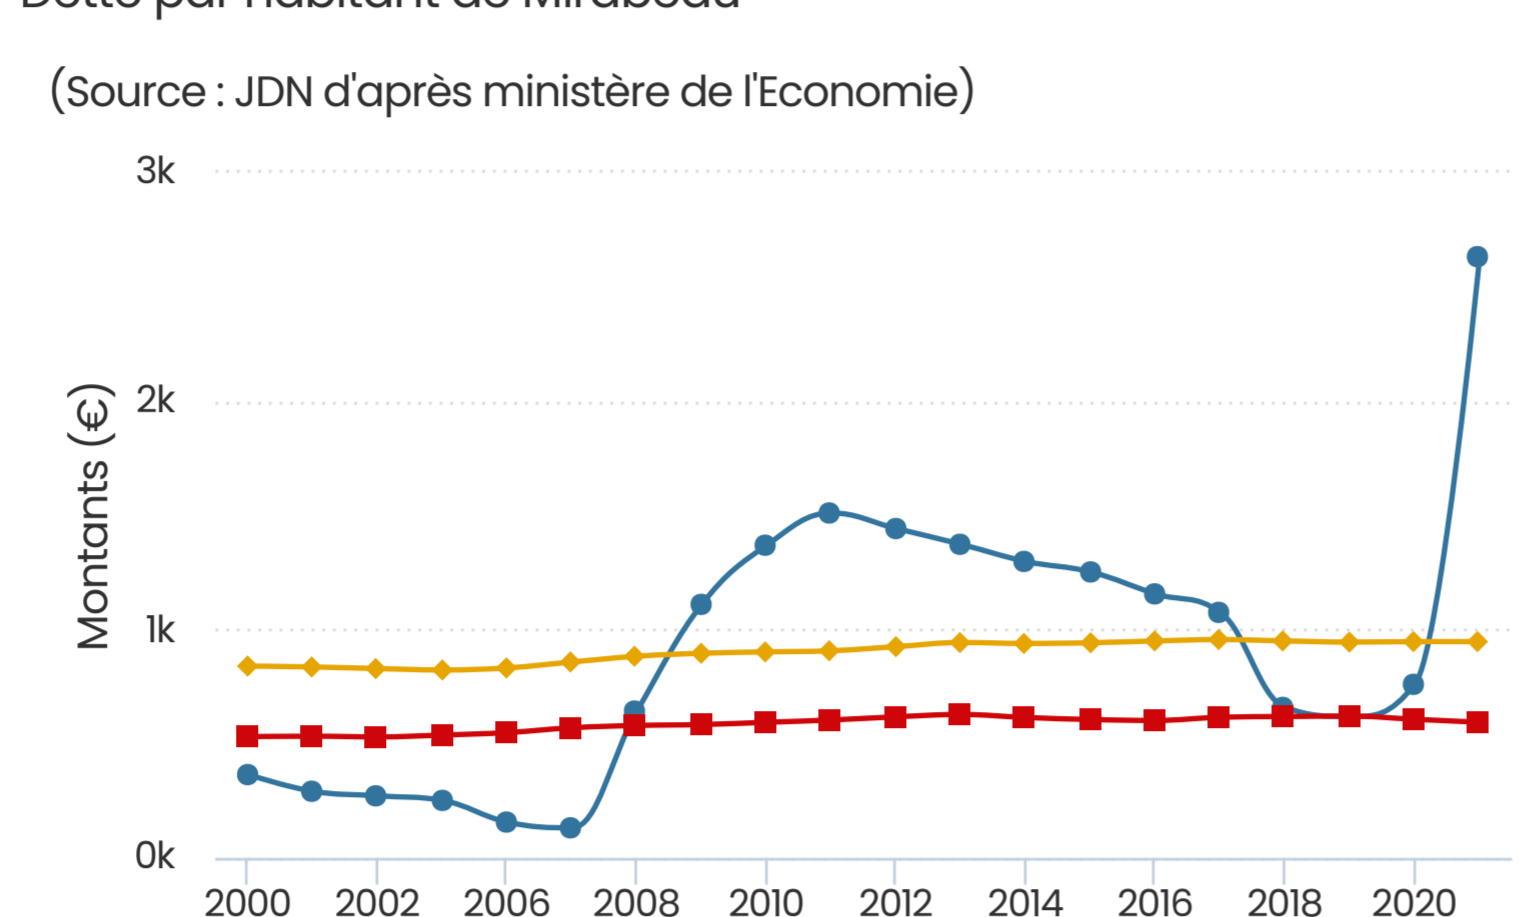

Budgets des villes > Vaucluse > Mirabeau > Dette au 31/12/2021

Dette de Mirabeau (84120)

Rechercher une ville, un code postal, un département, une régi...

Voir aussi : [La Bastidonne](#) | [Beaumont-de-Pertuis](#) | [La Tour-d'Aigues](#) | [Comparer Mirabeau à une autre ville](#)

Affichez les données budgétaires de 2021 Comparer avec Année

Dette Recettes Dépenses Budget général

LES VILLES LES PLUS ENDETTEES

Dette de Mirabeau

(Source : JDN d'après ministère de l'Economie)

© JDN 2023

L'encours de la dette représente la somme que Mirabeau doit rembourser aux banques. La somme présentée ci-dessus représente l'encours total au 31 décembre.

© JDN 2023

© JDN 2023

L'annuité de la dette représente la somme des intérêts d'emprunts et du montant du remboursement du capital de Mirabeau.

© JDN 2023

© JDN 2023

Endettement de Mirabeau en 2021

	Montant	Montant par habitant	Moyenne communes de 500 à 2 000 habitants
Encours de la dette	3 640 740 €	2 632 €	586 756 €
Aide aux collectivités ayant souscrit des emprunts toxiques	0 €	0 €	708 €
Annuité de la dette	74 190 €	54 €	86 285 €
Capacité de désendettement	15,8 an(s)	-	8,2 an(s)

BUDGET DE MIRABEAU **RECETTES DE MIRABEAU**

CONTENUS SPONSORISÉS

PUBLICITÉ PUBLICITÉ

New Small Electric Car for Seniors
StartSearch | Search Ads

10 Mistakes UK Retirees Avoid Once Their Portfolio Reaches £250k
Fisher Investments UK

PUBLICITÉ PUBLICITÉ

No Joke: This Is How Much Solar Panels Actually Cost
moneysavinghelp.co.uk

10 Blunders to Avoid in Retirement Once Your Portfolio Reaches £500k
Fisher Investments UK

PUBLICITÉ PUBLICITÉ

How Long Does £350k Last After 65?
Fisher Investments UK

Single over 50 in Bristol? See who's on Ourtime!
Here, older singles connect for love and companionship.
Ourtime

PUBLICITÉ PUBLICITÉ