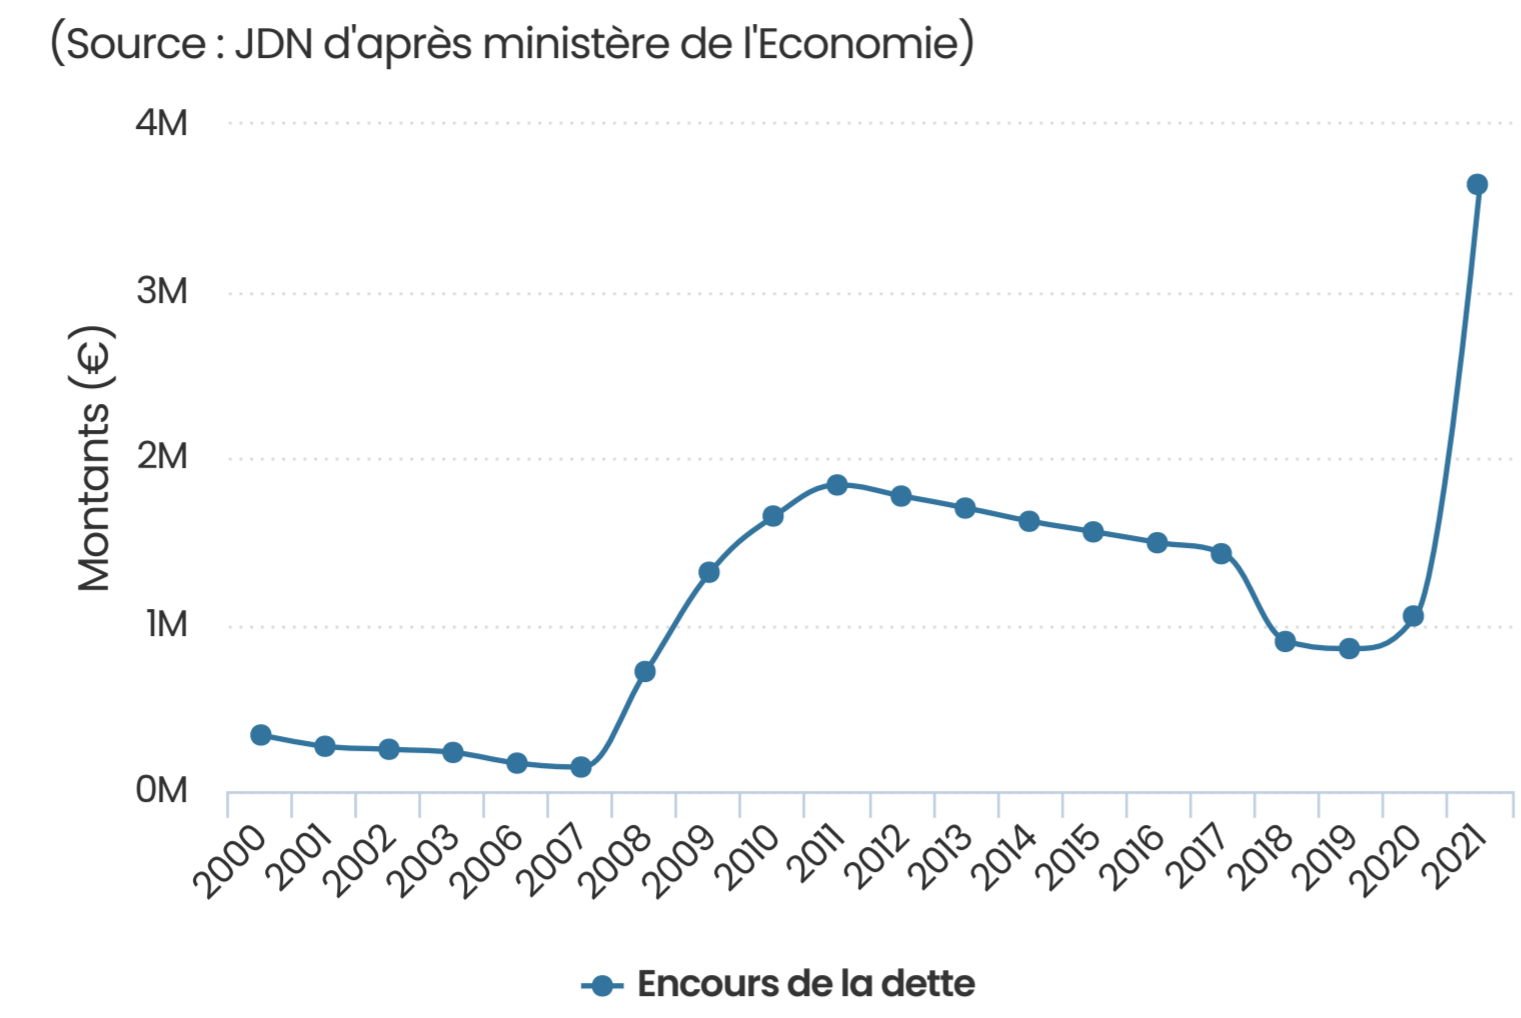

Dette de Mirabeau

(Source : JDN d'après ministère de l'Economie)

© JDN 2023

L'encours de la dette représente la somme que Mirabeau doit rembourser aux banques. La somme présentée ci-dessus représente l'encours total au 31 décembre.